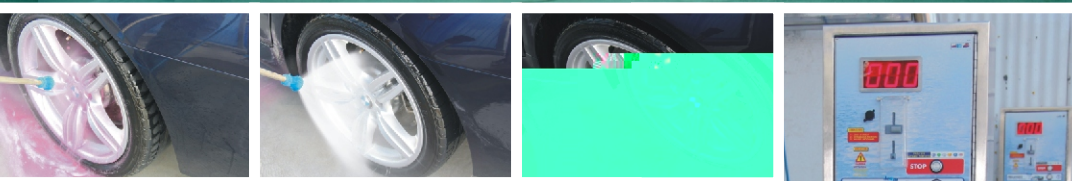

"Si buscas resultados diferentes,
no hagas siempre lo mismo"
Albert Einstein

Lavarte is different

+ DISEÑO

+ TECNOLOGIA

+ CALIDAD

LAVARTE CAR, S.L.
C/ Grafito, 5 - Nave 5
28850 Torrejón de Ardoz (Madrid) SPAIN
Telf.: +34 91 677 46 26
mail: lavarte@lavarte.com
www.lavarte.com